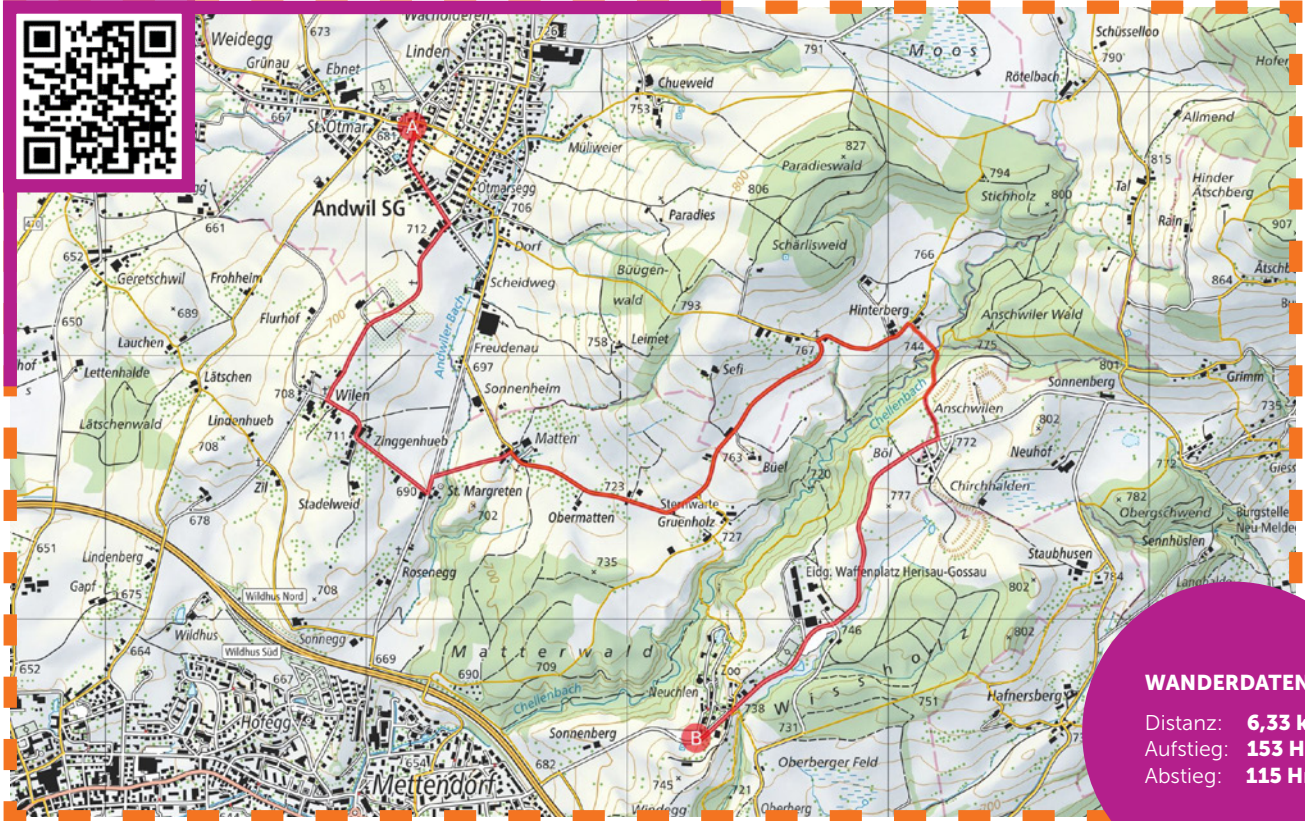

GRENZWANDERUNG

Runde 1 - Teiletappe 2/6: Andwil - Walter Zoo

Andwil Post – Wilen – Hinterberg – Walter Zoo

WANDERDATEN

Distanz: **6,33 km**
Aufstieg: **153 Hm**
Abstieg: **115 Hm**

Samstag, 10. Februar 2024

Treffpunkt: Haltestelle Andwil Post | ab 13.30 Uhr
Anreise mit dem ÖV | [SBB Fahrplan](#)

Wanderbeginn: 13.45 Uhr

Wanderzeit: ca. 1 h 45 min

Ziel: Bushaltestelle Walter Zoo

Durchführung: findet bei jeder Witterung statt

Anforderungen: Keine Anforderungen
Der Weg **ist** kinderwagentauglich.

Wanderleitung: Naturfreunde Gossau

Versicherung: Sache der Teilnehmer

VERPFLEGUNG

- Verpflegung allgemein: Sache der Teilnehmer
- ausreichend Getränke