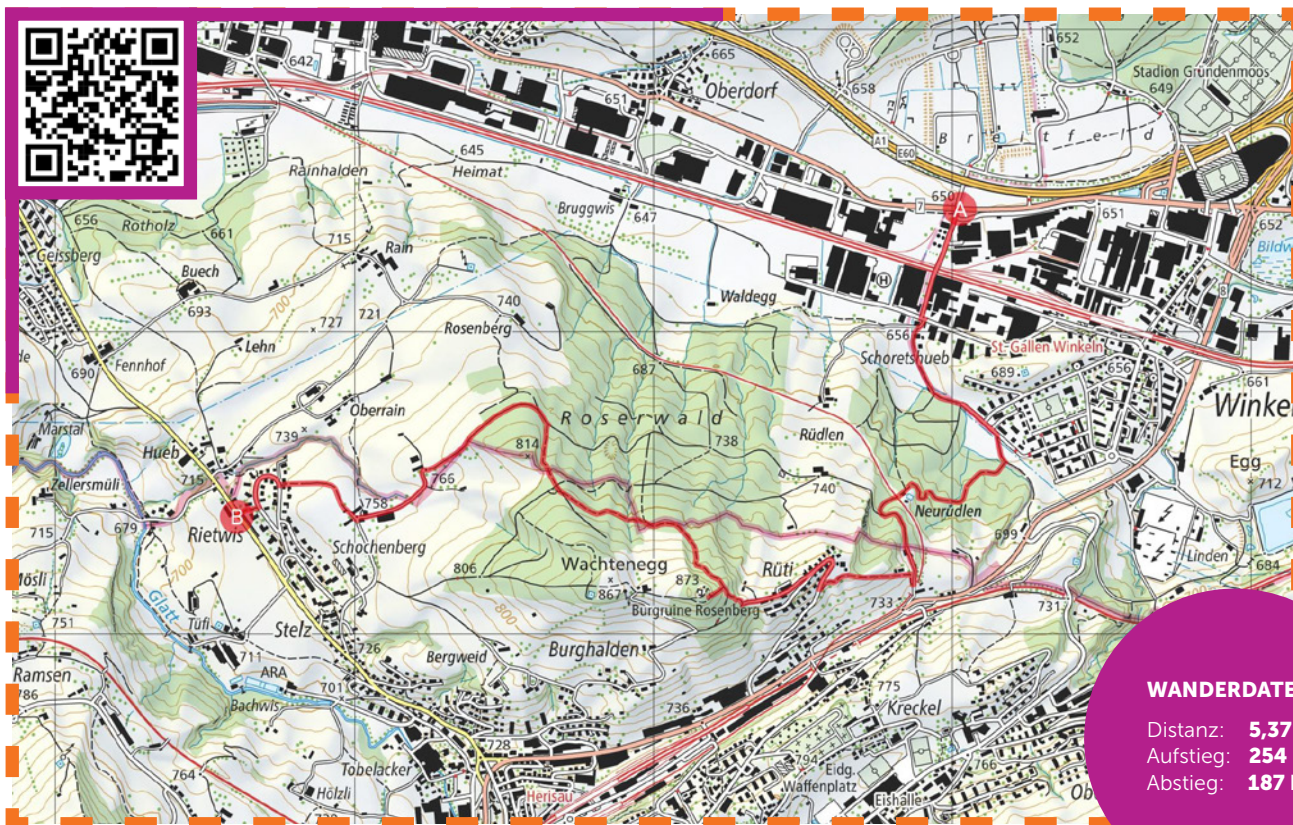

GRENZWANDERUNG

Runde 1 - Teiletappe 4/6: Schoretshuebstrasse - Herisau Rietwies

Schoretshuebstrasse – Neurüden – Roserwald -Schochenberg –
Herisau Rietwies

WANDERDATEN

Distanz: **5,37 km**
Aufstieg: **254 Hm**
Abstieg: **187 Hm**

Mittwoch, 3. April 2024

Treffpunkt: Haltestelle Gossau Schoretshuebstr.
ab 18.15 Uhr

Anreise mit dem ÖV | [SBB Fahrplan](#)

Wanderbeginn: 18.30 Uhr

Wanderzeit: ca. 1 h 45 min

Ziel: Bushaltestelle Herisau Rietwies

Durchführung: findet bei jeder Witterung statt

Anforderungen: Keine Anforderungen
Der Weg ist **nicht** kinderwagentauglich.

Wanderleitung: Naturfreunde Gossau

Versicherung: Sache der Teilnehmer

VERPFLEGUNG